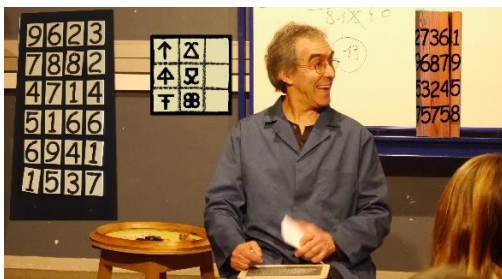

## Facéties Mathémagiques

---

Genre : animation spectacle

Public : tout public, à partir de 8 ans.

Durée : 1h à 1H30 ou trois fois une demi-heure.

Ecriture : Daniel Badeau

Mise en scène : Magali Fontenelle

Comédien : Daniel Badeau

Salle ou plein air

---

Thèmes abordés :

- Curiosités mathématiques sympathiques
- Performances de calcul amusantes
- Course à la calculette

Cette animation-spectacle a été pensée par un fan de chiffres qui aime se faire appeler « le boss des maths » ; ultra rapide en calcul, Emile Vincent (20,100 et 1000) se déplace pour vous en mettre plein les mirettes, et sans calculette.

Assisté de supports variés, il vous réserve de multiples surprises: calculs à gogo, bizarreries de comptage, surprises opératoires, découpages inexplicables. Et le tout sur le ton de l'humour, vous ne verrez pas le temps passer.